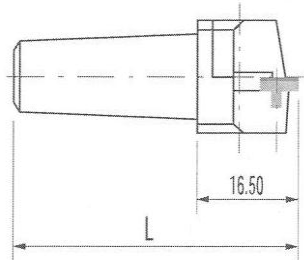

### PCD- Skärpplattor

$r = 0.125$  mm.  
 $r = 0.200$  mm.  
 $r = 0.250$  mm.  
 $r = 0.500$  mm.

Pris.1650:-/st  
Pris.1650:-/st  
Pris.1650:-/st  
Pris.1650:-/st

### Hållare Morsekona

*Morse Konus 0 L = 43.5*

*Morse Konus 1 L = 58.5*

### Cylindriskt skaft

Ø 8 mm

Ø 10 mm

Ø 12 mm