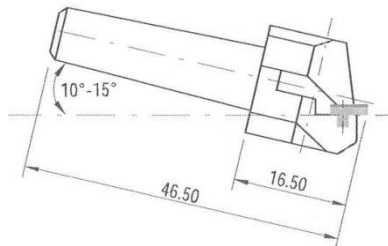

### PCD- Skärpplattor

$r = 0.125$  mm.  
 $r = 0.200$  mm.  
 $r = 0.250$  mm.  
 $r = 0.500$  mm.

Pris.1650:-/st  
Pris.1650:-/st  
Pris.1650:-/st  
Pris.1650:-/st

### Hållare Morsekona

*Morse Konus 0 L = 43.5*

*Morse Konus 1 L = 58.5*

### Cylindriskt skaft

Ø 8 mm

Ø 10 mm

Ø 12 mm